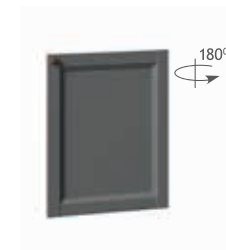

Дверь комода
ЛД 642.131 М
474x718x22 ш/в/г