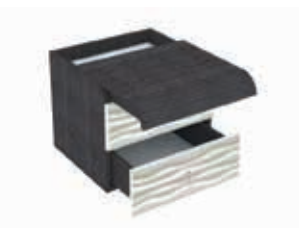

Шкаф
одностворчатый
ЛД 628.040
450x2300x606
ш/в/г

Шкаф двустворчатый
ЛД 628.030
900x2300x606
ш/в/г

Шкаф угловой
ЛД 628.050
952x2300x952
ш/в/г

Панель окончание
ЛД 628.190
606x2300x76
ш/в/г

Зеркало настенное
ЛД 628.140
1300x600x32
ш/в/г