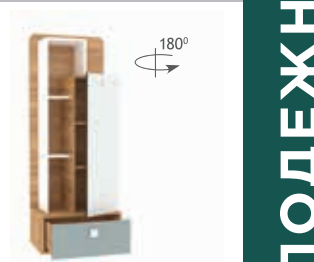

Стеллаж комбинированный
Корпус:
ЛД 520.100
Фасад:
ЛД 522.100
Арт. н.:
ЛД 522.211
600x1617x400
ш/в/г