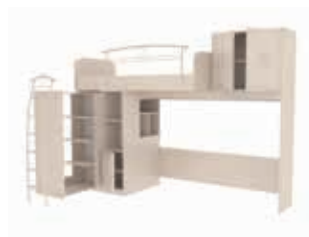

Модульный ряд Молодёжная БЬЯНКА

Кровать-чердак
ЛД 521.010
2826x2092x1155
ш/в/г