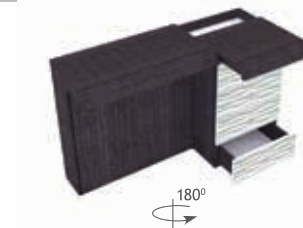

Корпус кровати 1600
ЛД 628.010М
1642x318x2042
ш/в/г

Спинка кровати 1600
ЛД 628.170
1700x1103x50
ш/в/г

Спинка кровати 1600
мягкая
ЛД 628.160
1862x1125x80
ш/в/г

Ортопедическое
основание
ОК 160
1600x1990

Стол туалетный
ЛД 628.020
1300x822x457
ш/в/г